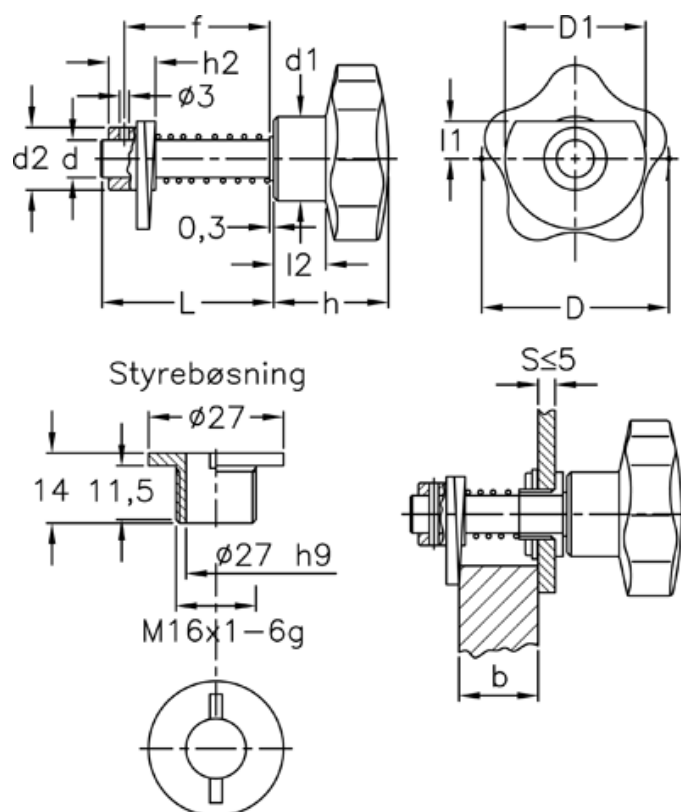

Varenummer: 2310068471
 Beskrivelse: E+G Dørrigel
 VCK.362/60-3+G-D

Mål

D = 60	Hulstørrelse	= 16 H9
d = 12	L	= 64
D1 = 45	l1	= 12
d1 = 27	l2	= 17
d2 = 20	S+b Dørtykkelse S=5 mm	= 30-46,5
f = S + b + 11 mm		
h = 37		
h2 = 15		